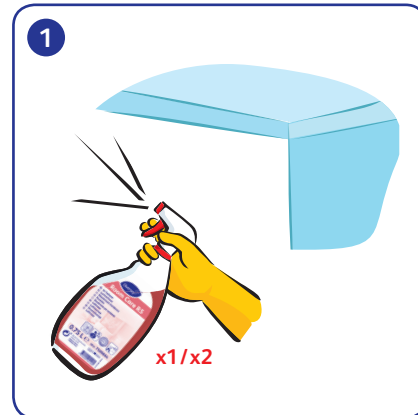

# Room Care R5 Útmutató

Elérhető 750ml-es sprés kiszerelésben

Használja légfrissítésre:

Fürdőszobák

Szobák

Irodák

Előnyök...

Használatra kész

Friss és illatos

NE permetezze közvetlenül a padlóra vagy butorokra

Alkalmazás...

1

Kis szobák esetén permetezze felfelé 1-2 alkalommal a szoba közepéről.

2

Nagy szobák esetén permetezze a szoba közepéről a szoba összes területére