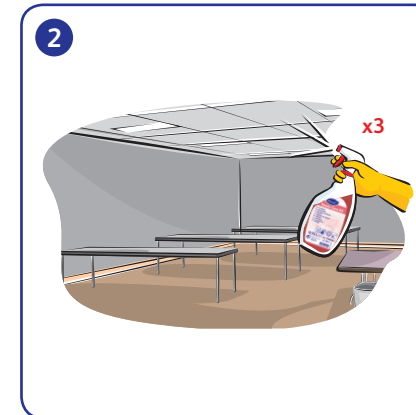

# Room Care R5 Útmutató

Elérhető 750ml-es sprés kiszerelésben

Használja légfrissítésre:

Fürdőszobák

Szobák

Irodák

Előnyök...

Használatra kész

Friss és illatos

NE permetezze közvetlenül a padlóra vagy butorokra

Alkalmazás...

1

Kis szobák esetén permetezze felfelé 1-2 alkalommal a szoba közepéről.

2

Nagy szobák esetén permetezze a szoba közepéről a szoba összes területére