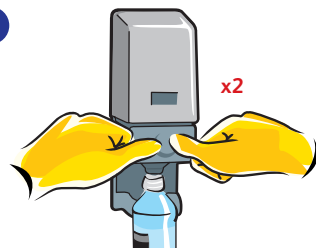

#### Spés adagolás:

Adagoljon 1-2 x15ml R5.1  
terméket Divermite  
flakonba vagy ha DQFM  
adagolót használ töltse  
közvetlenül a flakonba a  
jelzésig.

2

Helyezze fel a spréfejet.  
Ellenőrizze, hogy a fej  
zárt állásban van, majd  
rázza össze óvatosan.