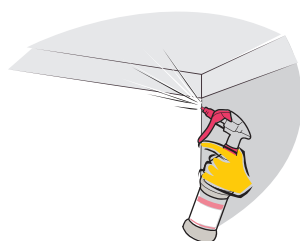

Helyezze fel a spréfejet.
Ellenőrizze, hogy a fej
zárt állásban van, majd
rázza össze óvatosan.

3