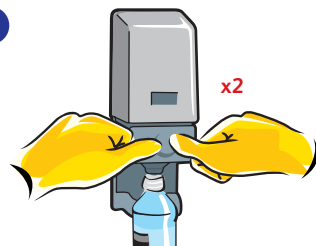

Csak Divermite/DQFM adagolókkal
használható

Használat...

1

Spés adagolás:

Adagoljon 1-2 x15ml R5.1
terméket Divermite
flakonba vagy ha DQFM
adagolót használ töltse
közvetlenül a flakonba a
jelzésig.

2

Helyezze fel a spréfejet.
Ellenőrizze, hogy a fej
zárt állásban van, majd
rázza össze óvatosan.