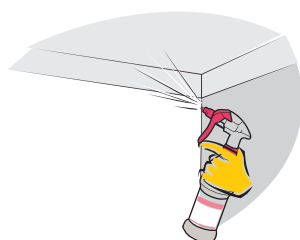

Csak Divermite/DQFM adagolókkal
használható

Használat...

1

Spés adagolás:

Adagoljon 1-2 x15ml R5.1
terméket Divermite
flakonba vagy ha DQFM
adagolót használ töltse
közvetlenül a flakonba a
jelzésig.

2

Helyezze fel a spréfejet.
Ellenőrizze, hogy a fej
zárt állásban van, majd
rázza össze óvatosan.

3

Kis szobák:

Állítsa a fejet nyílt
állásba. Permetezzen
felfelé 1-2 fújást a
szobaközepéről.

4

Nagy szobák:

Állítsa a fejet nyílt
állásba. Permetezze
felfelé a szoba összes
részére a szoba
közepétől haladva.